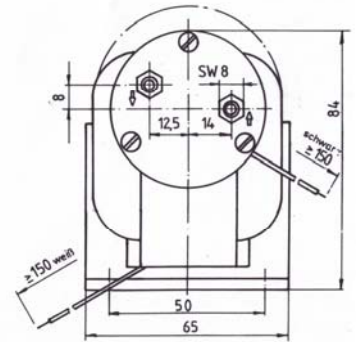

AC40ÜS

Tabelle table	Spannung voltage V		Volumenstrom 50 Hz flow 50 Hz l/min	Volumenstrom 60 Hz flow 60 Hz l/min	Vakuum Vacuum -mbar	Druck Pressure +mbar	Leistung 50 Hz Power 50 Hz W	Leistung 60 Hz Power 60 Hz W
Typ/Model: AC40ÜS Art.-Nr./art. no.: 21431	230	115	5	6	700	800	46	41