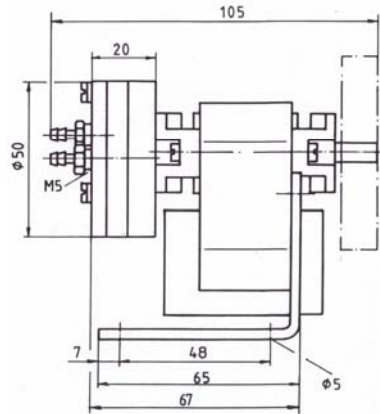

AC40ÜS

Tabelle table	Spannung voltage V		Volumenstrom 50 Hz flow 50 Hz l/min	Volumenstrom 60 Hz flow 60 Hz l/min	Vakuum Vacuum -mbar	Druck Pressure +mbar	Leistung 50 Hz Power 50 Hz W	Leistung 60 Hz Power 60 Hz W
Typ/Model: AC40ÜS Art.-Nr./art. no.: 21431	230	115	5	6	700	800	46	41

Type/Model: AC40 ÜS
Art.-Nr./Art.no.: 21431

[l/min]