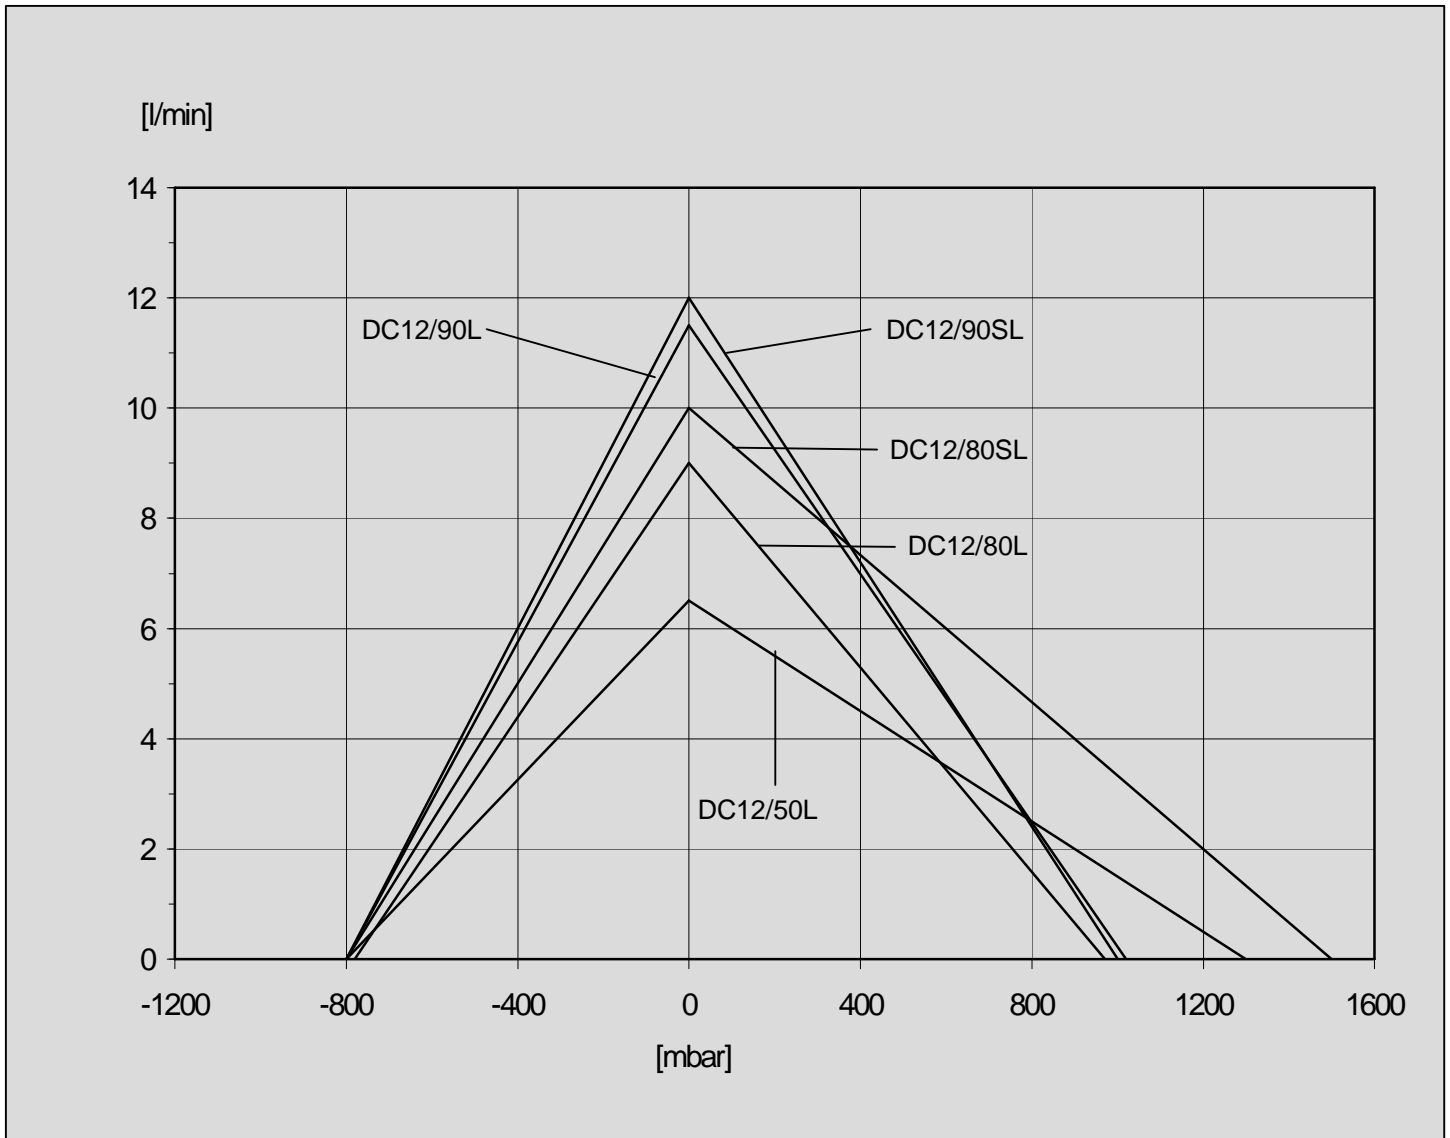

Vakuumpumpen DC../50-90..

Vacuum Pumps Model DC../50-90..

DC12/50L
DC24/50L

DC12/80L
DC24/90L

DC12/80SL
DC24/90SL

Maße, siehe Tabelle Seite 14+15
Measures, see tabel page 14+15

CE	Tabelle table	Spannung voltage V	Strom current				Volumenstrom flow l/min	Vakuum Vacuum -mbar	Druck Pressure +mbar	Maß Measure mm					Gewicht weight kg [N]
			IN A	I min. A	I max. A	I max. A				D	d	L	L1	L2	
Typ/Model: DC12/50L Art.-Nr./art. no.: 15951		12	1,85	1,0	1,9	[4,0]	6,5	800	[1300]	50	42	106	20,5	72	0,65 [6,5]
		9		0,8	1,8	[3,1]	5,0	760	[1000]						
		6		0,6	1,6	[2,1]	3,0	630	[650]						
Typ/Model: DC12/80L Art.-Nr./art. no.: 15982		12		1,3	2,6	[4,2]	9,0	780	[970]						
		9		1,0	2,4	[3,3]	7,0	690	[710]						
		6		0,8	1,9	[2,2]	5,0	500	[560]						
Typ/Model: DC12/90L Art.-Nr./art. no.: 15987		12		1,7	3,2	[4,5]	11,5	800	[1020]						
		9		1,4	2,8	[3,5]	8,5	700	[725]						
		6		0,9	2,2	[2,3]	5,5	510	[450]						
Typ/Model: DC12/80SL Art.-Nr./art. no.: 15989		12	1,4	2,8	[6,4]	10,0	800	[1500]	132	85	23,5			0,78 [7,8]	
		9	1,1	2,6	[4,9]	8,0	780	[1100]							
		6	0,8	2,3	[3,1]	5,3	650	[870]							
Typ/Model: DC12/90SL Art.-Nr./art. no.: 15988		12	1,5	3,2	[5,0]	12,0	800	[1000]							
		9	1,4	2,9	[4,9]	9,5	730	[1000]							
		6	0,8	2,5	[3,3]	6,5	600	[650]							