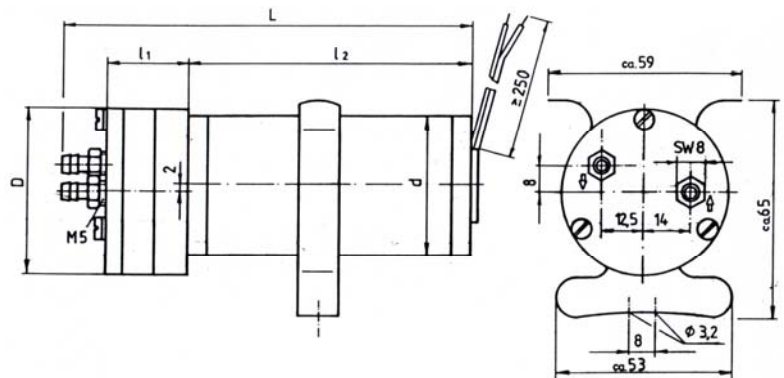

Vakuumpumpen DC../50-90..

Vacuum Pumps Model DC../50-90..

DC12/50L
DC24/50L

DC12/80L
DC24/90L

DC12/80SL
DC24/90SL

Maße, siehe Tabelle Seite 14+15
Measures, see tabel page 14+15

CE	Tabelle table	Spannung voltage V	Strom current				Volumenstrom flow l/min	Vakuum Vacuum -mbar	Druck Pressure +mbar	Maß Measure mm					Gewicht weight kg [N]
			IN A	I min. A	I max. A	I max. A				D	d	L	L1	L2	
Typ/Model: DC12/50L Art.-Nr./art. no.: 15951		12	1,85	1,0	1,9	[4,0]	6,5	800	[1300]	50	42	106	20,5	72	0,65 [6,5]
		9		0,8	1,8	[3,1]	5,0	760	[1000]						
		6		0,6	1,6	[2,1]	3,0	630	[650]						
Typ/Model: DC12/80L Art.-Nr./art. no.: 15982		12		1,3	2,6	[4,2]	9,0	780	[970]						
		9		1,0	2,4	[3,3]	7,0	690	[710]						
		6		0,8	1,9	[2,2]	5,0	500	[560]						
Typ/Model: DC12/90L Art.-Nr./art. no.: 15987		12		1,7	3,2	[4,5]	11,5	800	[1020]						
		9		1,4	2,8	[3,5]	8,5	700	[725]						
		6		0,9	2,2	[2,3]	5,5	510	[450]						
Typ/Model: DC12/80SL Art.-Nr./art. no.: 15989		12	1,4	2,8	[6,4]	10,0	800	[1500]	132	85	23,5			0,78 [7,8]	
		9	1,1	2,6	[4,9]	8,0	780	[1100]							
		6	0,8	2,3	[3,1]	5,3	650	[870]							
Typ/Model: DC12/90SL Art.-Nr./art. no.: 15988		12	1,5	3,2	[5,0]	12,0	800	[1000]							
		9	1,4	2,9	[4,9]	9,5	730	[1000]							
		6	0,8	2,5	[3,3]	6,5	600	[650]							