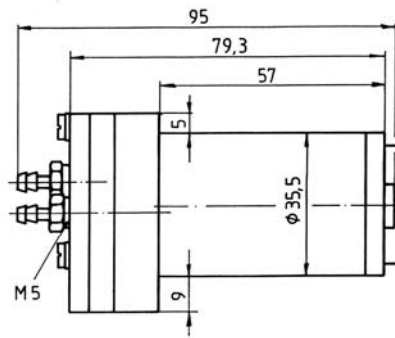

Tabelle table	Spannung voltage V	Strom current				Volumenstrom flow l/min	Vakuum Vacuum -mbar	Druck Pressure +mbar	Gewicht weight	
		IN A	I min. A	I max. A	I max. A				N	kg
Typ/Model: DC12/80LC Art.-Nr./art. no.: 15980	12	6,4	2,2	4,0	[6,0]	9,0	800	[1100]	4,9	0,49
	9		1,7	3,7	[4,7]	7,0	740	[950]		
	6		1,2	3,0	[3,4]	4,5	590	[680]