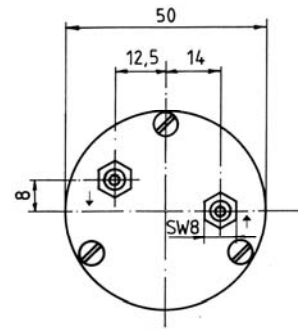

Tabelle table	Spannung voltage V	Strom current				Volumenstrom flow l/min	Vakuum Vacuum -mbar	Druck Pressure +mbar	Gewicht weight	
		IN A	I min. A	I max. A	I max. A				N	kg
Typ/Model: DC12/80LC Art.-Nr./art. no.: 15980	12	6,4	2,2	4,0	[6,0]	9,0	800	[1100]	4,9	0,49
	9		1,7	3,7	[4,7]	7,0	740	[950]		
	6		1,2	3,0	[3,4]	4,5	590	[680]