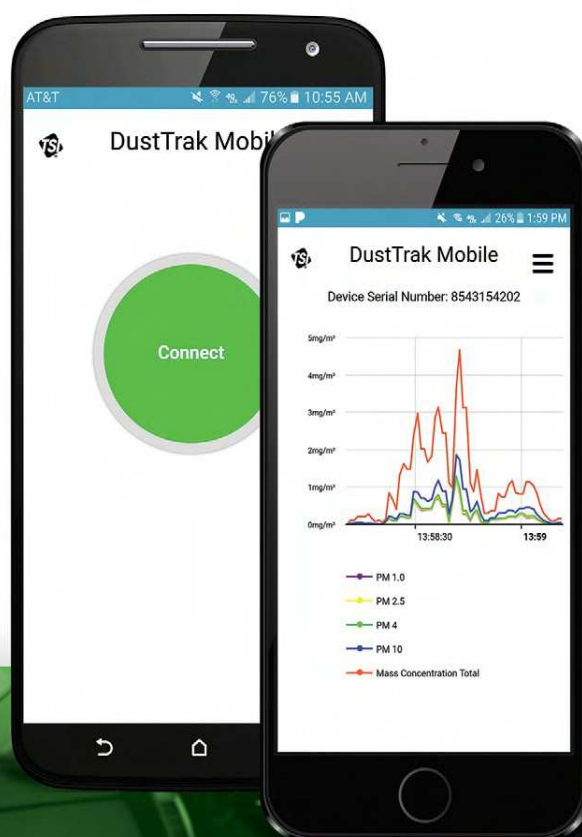

Aplikacja mobilna DUSTTRAK™

ZDALNE ZCZYTYWANIE DANYCH POMIAROWYCH

Aplikacja mobilna DustTrak umożliwia komunikację pomiędzy analizatorami serii DustTrak™ a urządzeniami mobilnymi. W połączeniu z bezprzewodowym ruterem i anteną aplikacja mobilna DustTrak pozwala na szybkie ładowanie, podgląd i przesyłanie zarejestrowanych danych.

ZWIĘKSZ EFEKTYWNOŚĆ I POPRAW BEZPIECZEŃSTWO PRACY

Pomiary zewnętrzne

- + Podgląd i zczytywanie danych z odległości do 150 m.
- + Szybkie przemieszczanie się pomiędzy poszczególnymi stacjami pomiarowymi bez opuszczania pojazdu.

Pomiary wewnętrzne

- + Podgląd i zczytywanie zarejestrowanych danych bez konieczności wchodzenia do pomieszczenia, ograniczając ekspozycję na czynniki niebezpieczne.
- + Przesył danych przez okna, drzwi i ściany nie stanowi problemu.

UNDERSTANDING, ACCELERATED

www.atut.lublin.pl; tel./fax: 81 740 33 45

ZOBACZ CO POTRAFI APLIKACJA MOBILNA DUSTTRAK™

- + Podgląd liczbowy i graficzny bieżących stężeń.
- + Szczytywanie i podgląd danych historycznych.
- + Przesyłanie danych logowania drogą e-mailową prosto z aplikacji.
- + Czyszczenie pamięci wewnętrznej analizatora.
- + Komunikacja bezprzewodowa na odległość do 150 m przy bezpośredniej linii widoczności.
- + Kompatybilna z analizatorem środowiskowym EDT DustTrak™ i analizatorami przenośnymi serii DustTrak™ - 8530EP, 8533EP, 8540, 8543, 8540-M, 8542-M i 8543-M.