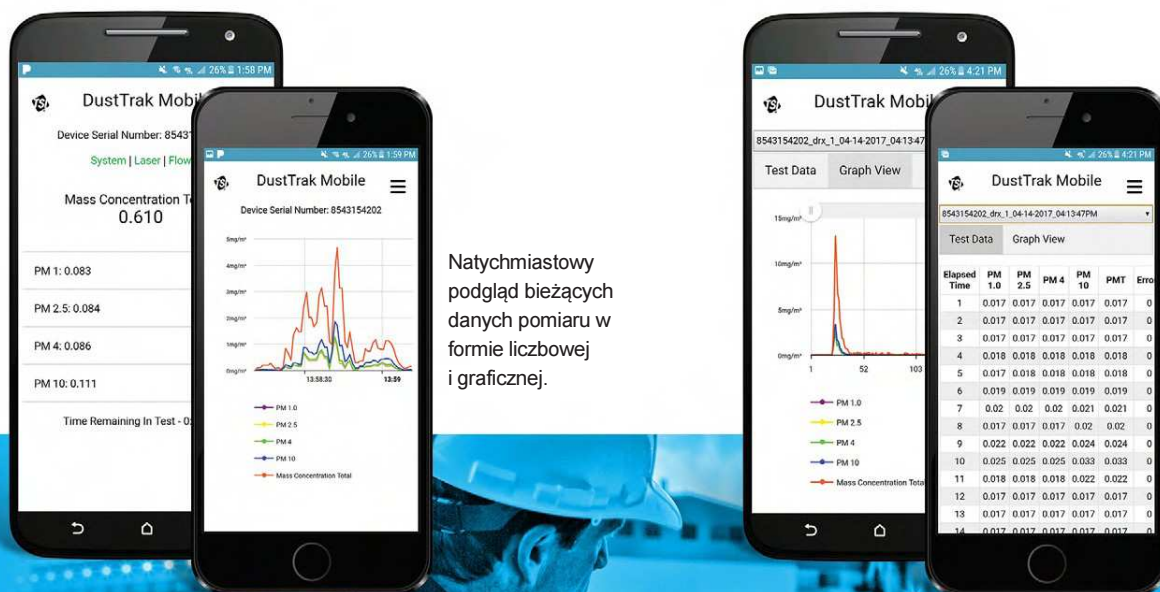

Aplikacja mobilna DUSTTRAK™

ZDALNE ZCZYTYWANIE DANYCH POMIAROWYCH

Aplikacja mobilna DustTrak umożliwia komunikację pomiędzy analizatorami serii DustTrak™ a urządzeniami mobilnymi. W połączeniu z bezprzewodowym ruterem i anteną aplikacja mobilna DustTrak pozwala na szybkie ładowanie, podgląd i przesyłanie zarejestrowanych danych.

ZWIĘKSZ EFEKTYWNOŚĆ I POPRAW BEZPIECZEŃSTWO PRACY

Pomiary zewnętrzne

- + Podgląd i zczytywanie danych z odległości do 150 m.
- + Szybkie przemieszczanie się pomiędzy poszczególnymi stacjami pomiarowymi bez opuszczania pojazdu.

UNDERSTANDING, ACCELERATED

www.atut.lublin.pl; tel./fax: 81 740 33 45

ZOBACZ CO POTRAFI APLIKACJA MOBILNA DUSTTRAK™

- + Podgląd liczbowy i graficzny bieżących stężeń.
- + Szczytywanie i podgląd danych historycznych.
- + Przesyłanie danych logowania drogą e-mailową prosto z aplikacji.
- + Czyszczenie pamięci wewnętrznej analizatora.
- + Komunikacja bezprzewodowa na odległość do 150 m przy bezpośredniej linii widoczności.
- + Kompatybilna z analizatorem środowiskowym EDT DustTrak™ i analizatorami przenośnymi serii DustTrak™ - 8530EP, 8533EP, 8540, 8543, 8540-M, 8542-M i 8543-M.

Aplikacja mobilna DustTrak™
dostępna jest w sklepach GOOGLE
PLAY™ i iTUNES®.

Natychmiastowy podgląd bieżących danych pomiaru w formie liczbowej i graficznej.

Podgląd danych historycznych poprzedzający wysłanie e-maila.